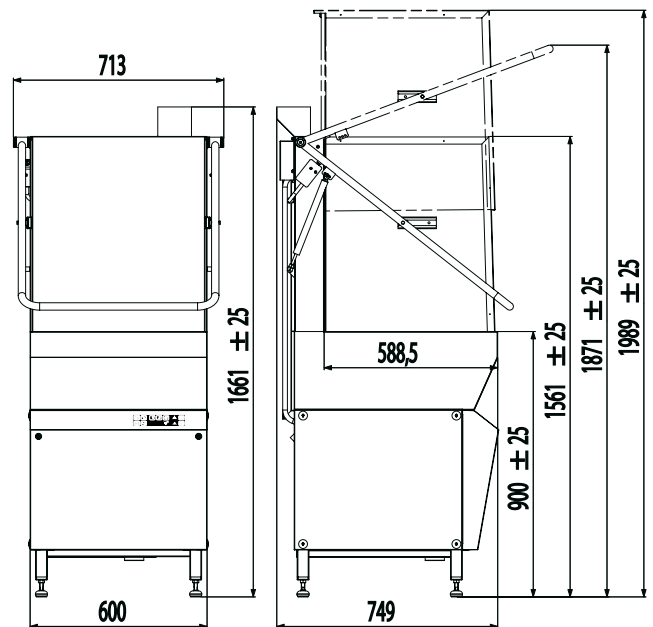

Votre installateur: