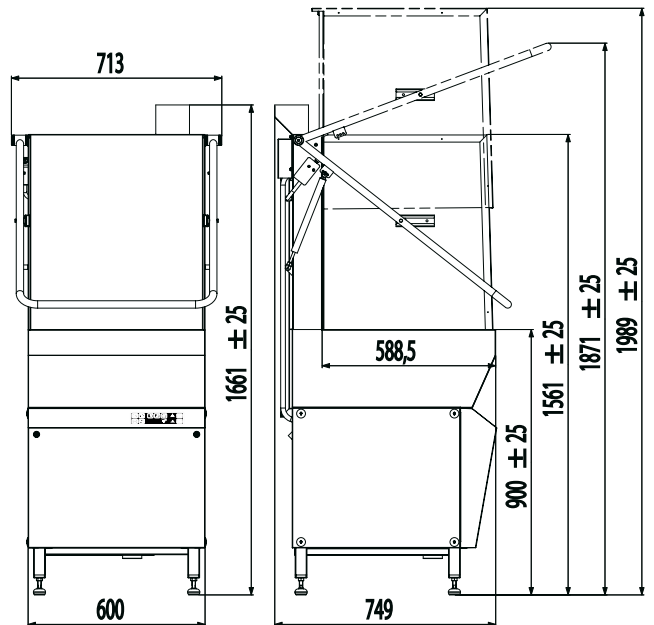

8100

40
400 / PE / 50
8,5
1/2
1 / 2 / 4
405x500x500
40
20
13
85
3,5